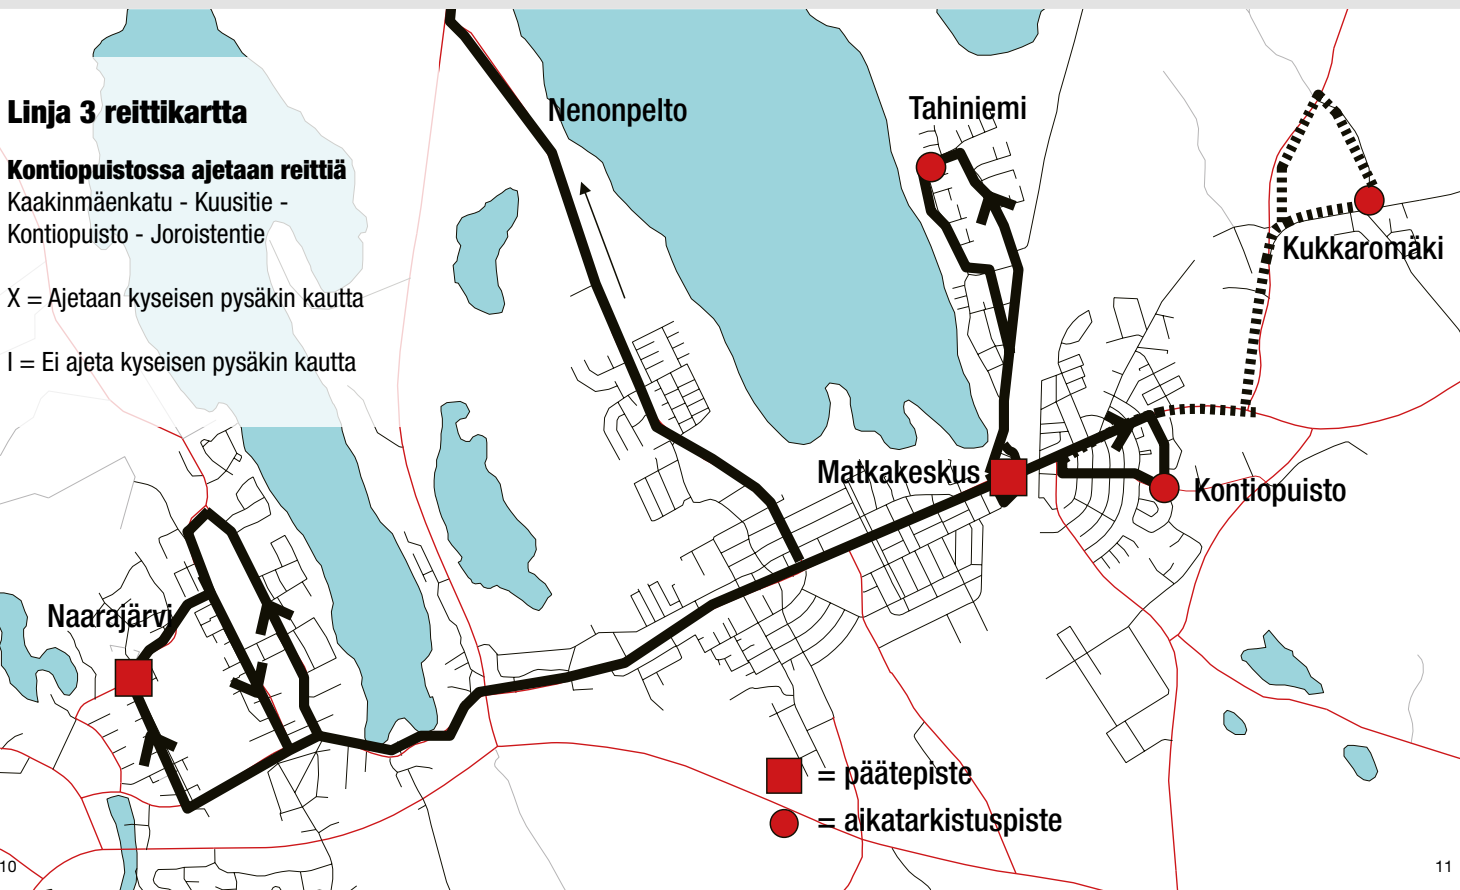

Linja 2 reittikartta

Kontiopuistossa ajetaan reittiä

Kaakinmäenkatu - Kuusitie - Kontiopuisto - Joroistentie

X = Ajetaan kyseisen pysäkin kautta

I = Ei ajeta kyseisen pysäkin kautta

■ = päätepiste

● = aikatarkistuspiste

Nenonpelto	Naarajärvi	Matkakeskus	Kontiopuisto	Tahiniemi	Matkakeskus	Naarajärvi	Nenonpelto
					16.45	17.00	I
I	17.00	17.20	X	17.30	17.40	18.00	I
I	18.00	18.20	X	18.30	18.35	I	18.55
19.05	I	19.20	X	19.30	19.40	20.00	I
I	20.00	20.20	X	20.30	20.35	I	20.55
21.10	I	21.25	X	21.35	21.40		

Linja 3 reittikartta

Kontiopuistossa ajetaan reittiä

Kaakinmäenkatu - Kuusitie -
Kontiopuisto - Joroistentie

X = Ajetaan kyseisen pysäkin kautta

I = Ei ajeta kyseisen pysäkin kautta

■ = päätepiste

● = aikatarkistuspiste