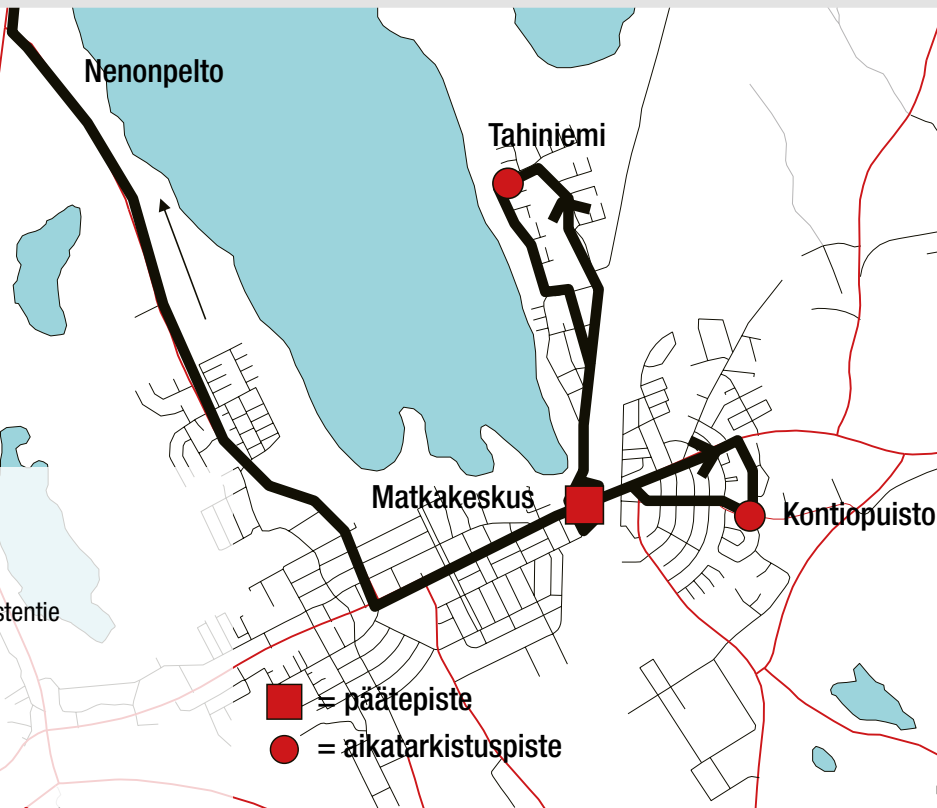

Linja 2 reittikartta

Kontiopuistossa ajetaan reittiä

Kaakinmäenkatu - Kuusitie - Kontiopuisto - Joroistentie

X = Ajetaan kyseisen pysäkin kautta

I = Ei ajeta kyseisen pysäkin kautta

■ = päätepiste

● = aikatarkistuspiste

Nenonpelto	Naarajärvi	Matkakeskus	Kontiopuisto	Tahiniemi	Matkakeskus	Naarajärvi	Nenonpelto
					16.45	17.00	I
I	17.00	17.20	X	17.30	17.40	18.00	I
I	18.00	18.20	X	18.30	18.35	I	18.55
19.05	I	19.20	X	19.30	19.40	20.00	I
I	20.00	20.20	X	20.30	20.35	I	20.55
21.10	I	21.25	X	21.35	21.40		

Linja 3 reittikartta

Kontiopuistossa ajetaan reittiä

Kaakinmäenkatu - Kuusitie -
Kontiopuisto - Joroistentie

X = Ajetaan kyseisen pysäkin kautta

I = Ei ajeta kyseisen pysäkin kautta

■ = päätepiste

● = aikatarkistuspiste