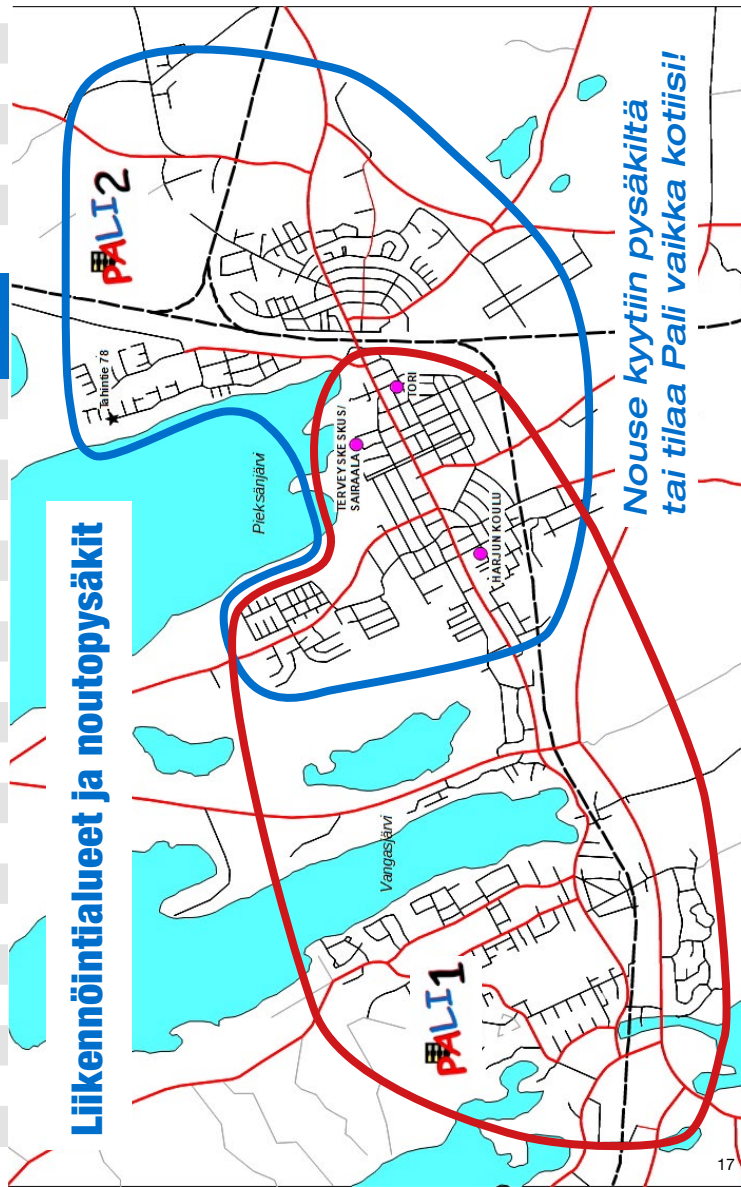

Pali 1

T	Keskusta	11.30	Tori
8.00	Naarajärvi	-	
X	Terveyskeskus	12.15	Tori
8.30	Tori	X	Terveyskeskus
X	Terveyskeskus	X	Naarajärvi
X	Naarajärvi	13.15	Tori
9.30	Tori	X	Terveyskeskus
X	Terveyskeskus	X	Naarajärvi
X	Naarajärvi	14.00	Tori
10.30	Tori	X	Terveyskeskus
X	Terveyskeskus	X	Naarajärvi
X	Naarajärvi		

Pali 2

7.45	Matkakeskus	10.50	Tori
8.00	Kukkaromäki	-	
X	Kontiopuisto	11.35	Tori
8.15	Harjun koulu	T	Kukkaromäki
X	Tahin./Kont.P.	T	Tahin./Kont.P.
8.50	Tori	12.00	Tori
X	Terveyskeskus	X	Terveyskeskus
T	Viljel. alue	X	Viljel. alue
9.30	Tori	12.30	Harjun koulu
9.50	Kukkaromäki	X	Kont. Kukkar.
T	Tahin./Kont.P.	T	Tahiniemi
10.25	Tori	13.30	Harjun koulu
X	Terveyskeskus	X	Kont. Kukkar.
		T	Tahiniemi
		14.30	Harjun koulu
		X	Kont. Kukkar.
		T	Tahiniemi
		15.30	Uimahalli
		T	Kont. Kukkar.

Palikartta

PALI 1

044 588 2426

PALI 2

044 588 2456

Liikennöintialueet ja noutopysäkit

Nouse kyytiin pysäkitä tai tilaa Pali vaikka kotiisi!