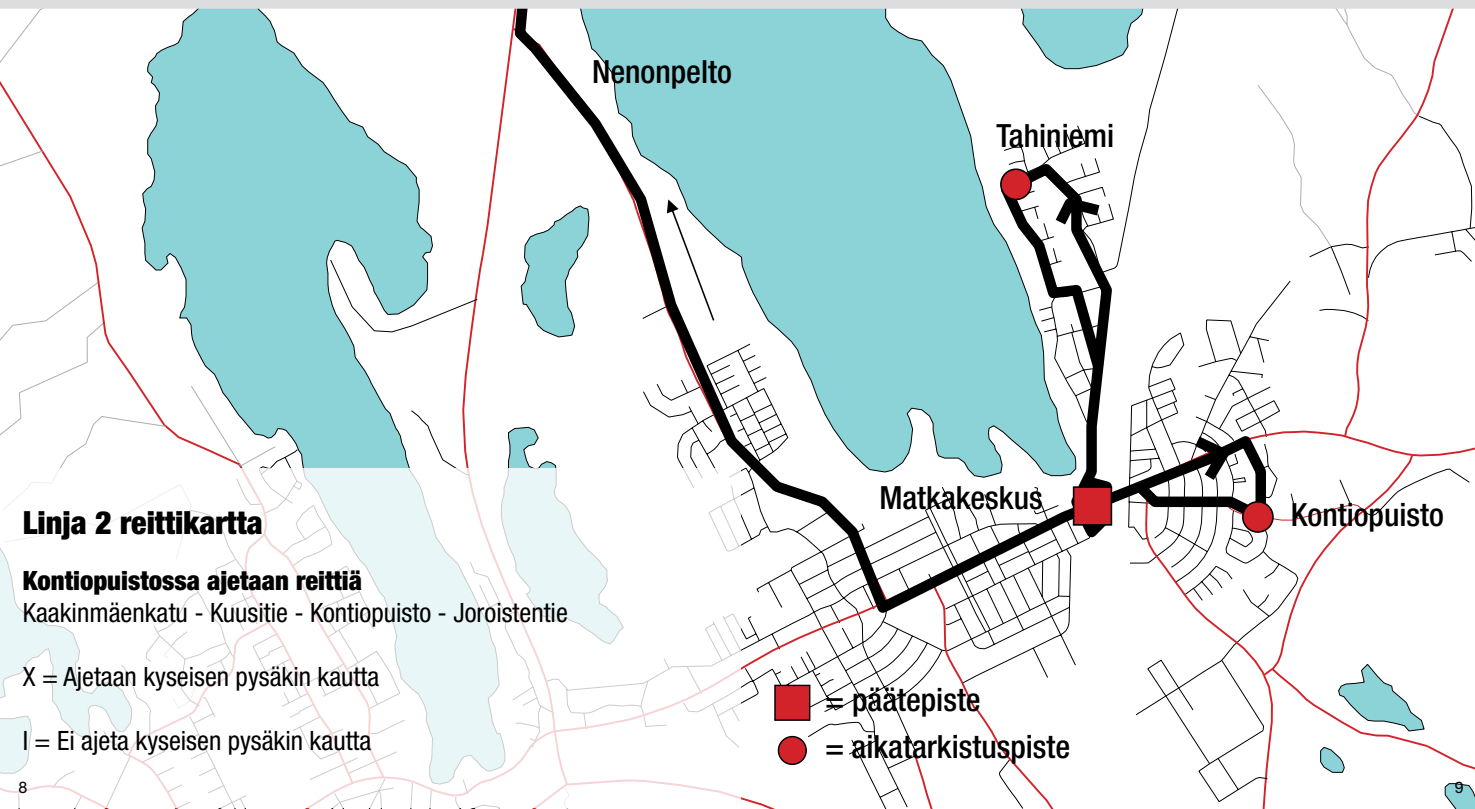

Nenonpelto	Matkakeskus	Kontiopuisto	Tahiniemi	Matkakeskus	Nenonpelto
		6.15	6.25	6.30	6.55
7.10	7.25	I	7.30	7.35	7.55
8.00	8.20	X	8.30	8.35	8.55
9.00	9.20	X	9.30	9.35	9.55
10.00	10.20	X	10.30	10.35	10.55
11.00	11.20				
	12.20	X	12.30	12.35	12.55
13.00	13.20	X	13.30	13.35	13.55
14.00	14.20	X	14.30	14.35	14.55
15.00	15.20	X	15.30	15.35	15.55
16.00	16.20	X	16.30	16.35