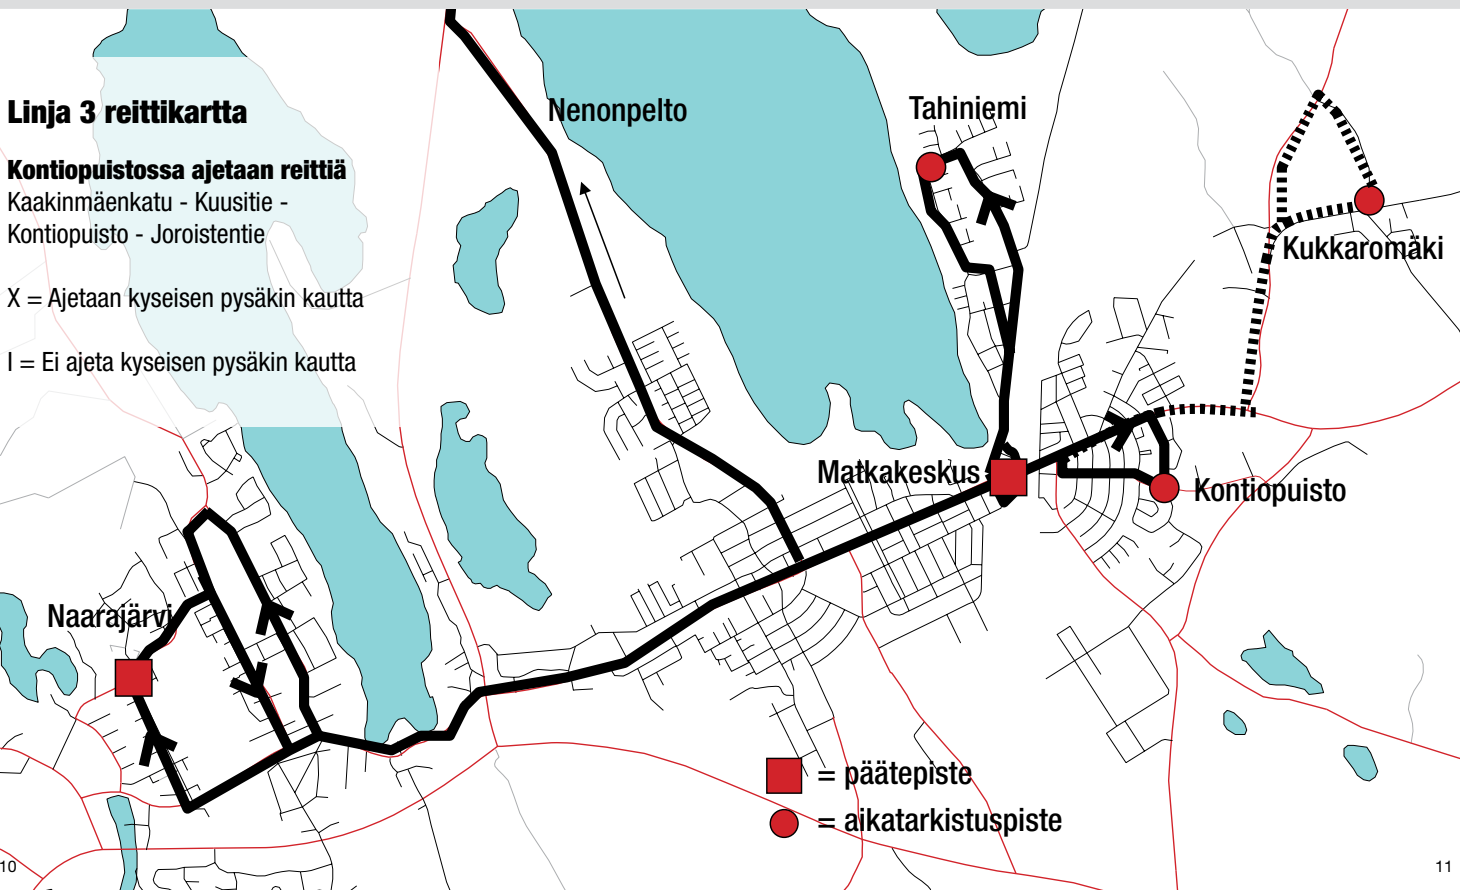

Nenonpelto	Naarajärvi	Matkakeskus	Kontiopuisto	Tahiniemi	Matkakeskus	Naarajärvi	Nenonpelto
					16.45	17.00	I
I	17.00	17.20	X	17.30	17.40	18.00	I
I	18.00	18.20	X	18.30	18.35	I	18.55
19.05	I	19.20	X	19.30	19.40	20.00	I
I	20.00	20.20	X	20.30	20.35	I	20.55
21.10	I	21.25	X	21.35	21.40		

Linja 3 reittikartta

Kontiopuistossa ajetaan reittiä

Kaakinmäenkatu - Kuusitie -
Kontiopuisto - Joroistentie

X = Ajetaan kyseisen pysäkin kautta

I = Ei ajeta kyseisen pysäkin kautta