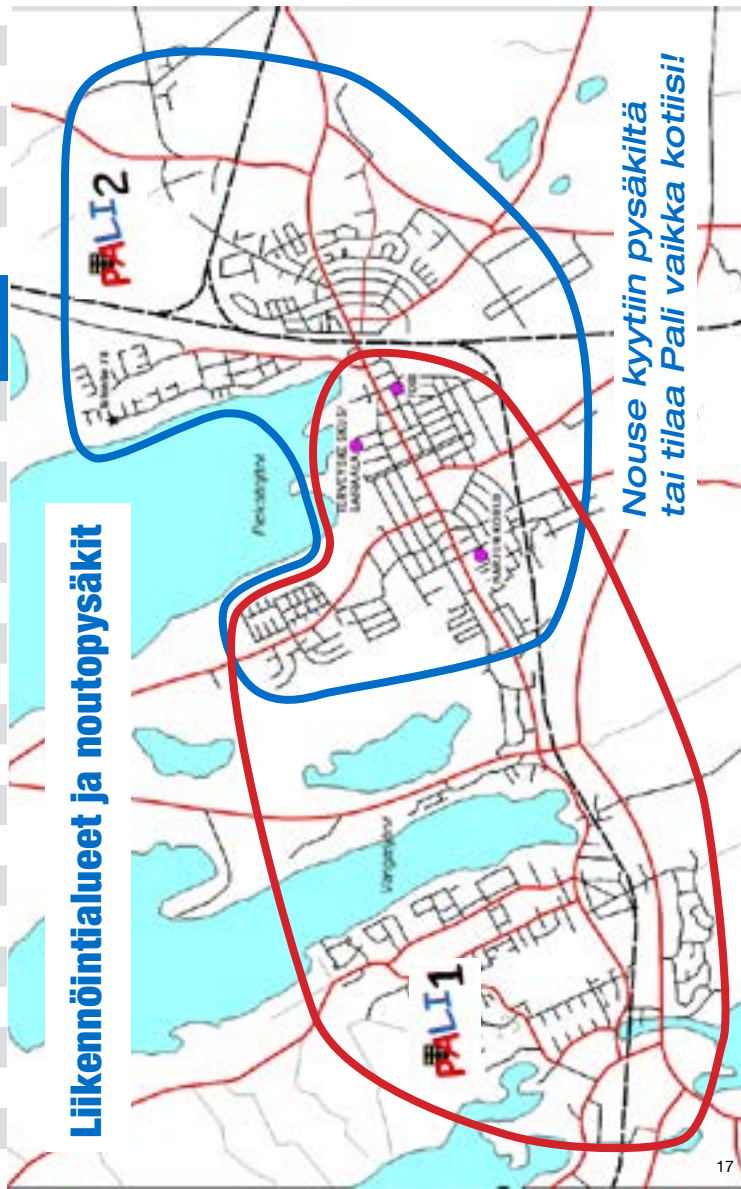

Pali 1

T	Keskusta	11.30	Tori
8.00	Naarajärvi	-	
X	Terveyskeskus	12.15	Tori
8.30	Tori	X	Terveyskeskus
X	Terveyskeskus	X	Naarajärvi
X	Naarajärvi	13.15	Tori
9.30	Tori	X	Terveyskeskus
X	Terveyskeskus	X	Naarajärvi
X	Naarajärvi	14.00	Tori
10.30	Tori	X	Terveyskeskus
X	Terveyskeskus	X	Naarajärvi
X	Naarajärvi		

Pali 2

7.45	Matkakeskus	10.50	Tori
8.00	Kukkaromäki	-	
X	Kontiopuisto	11.35	Tori
8.15	Harjun koulu	T	Kukkaromäki
X	Tahin./Kont.P.	T	Tahin./Kont.P.
8.50	Tori	12.00	Tori
X	Terveyskeskus	X	Terveyskeskus
T	Viljel. alue	X	Viljel. alue
9.30	Tori	12.30	Harjun koulu
9.50	Kukkaromäki	X	Kont. Kukkar.
T	Tahin./Kont.P.	T	Tahiniemi
10.25	Tori	13.30	Harjun koulu
X	Terveyskeskus	X	Kont. Kukkar.
		T	Tahiniemi
		14.30	Harjun koulu
		X	Kont. Kukkar.
		T	Tahiniemi
		15.30	Uimahalli
		T	Kont. Kukkar.

Palikartta

PALI1

044 588 2426

PALI2

044 588 2456

Liikennöintialueet ja noutopysäkit

**Nouse kyytiin pysäkitä
tai tilaa Pali vaikka kotisi!**