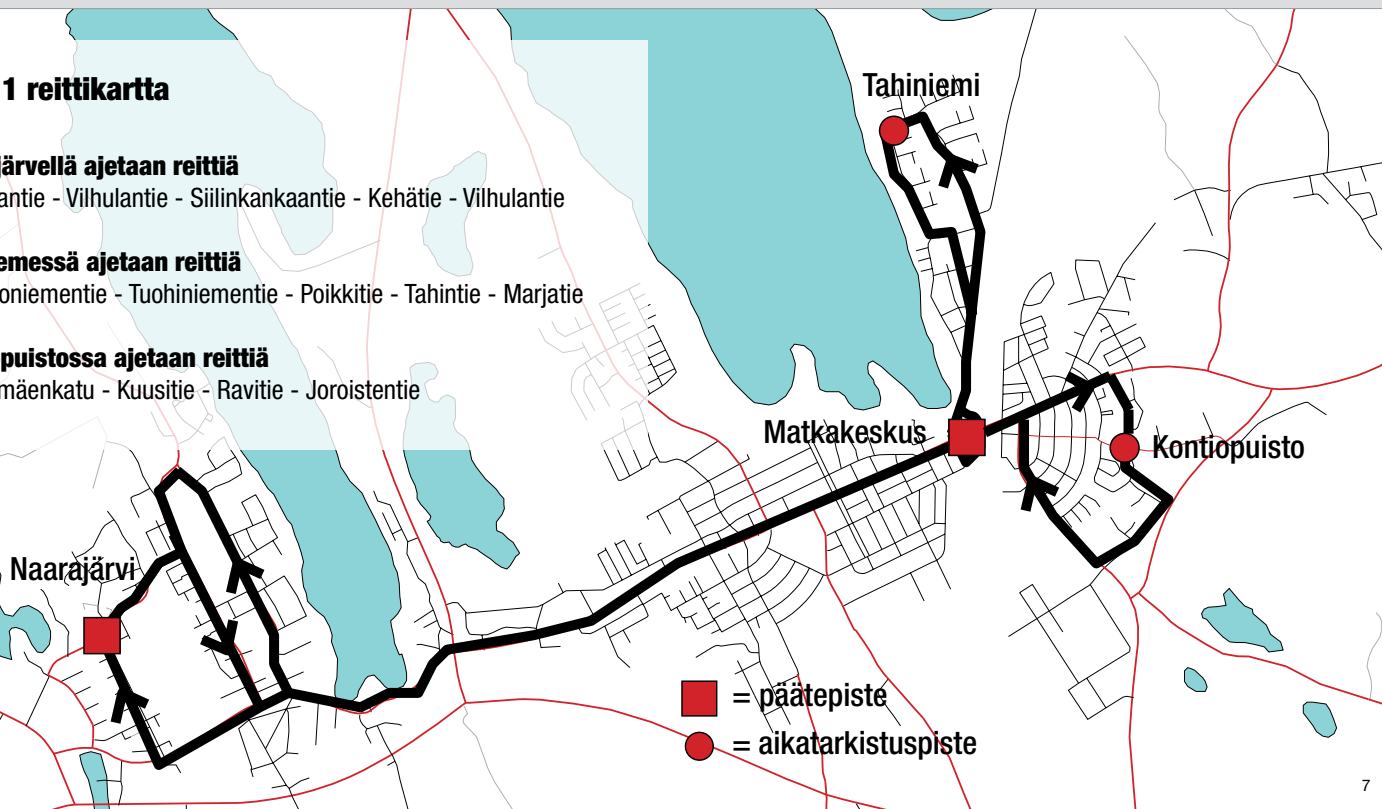

Naarajärvi	Matkakeskus	Tahiniemi	Kontiopuisto	Tahiniemi	Matkakeskus	Naarajärvi
					6.10	6.25
6.25	6.50	6.55	X	I	7.10	7.30
7.30	7.45	7.50	X	I	8.10	8.30
8.30	8.50	8.55	X	I	9.10	9.30
9.30	9.50	9.55	X	I	10.10	10.30
10.30	10.50				11.10	11.30
11.30	11.50				12.10	12.30
12.30	12.50	I	12.53	X	13.10	13.30
13.30	13.50	I	13.53	X	14.10	14.30
14.30	14.50	I	14.53	X	15.10	15.30
15.30	15.50	I	15.53	X	16.10	16.30
16.30	16.45					

Linja 1 reittikartta

Naarajärvellä ajetaan reittiä

Seunalantie - Vilhulantie - Siilinkankaantie - Kehätie - Vilhulantie

Tahiniemessä ajetaan reittiä

Kukkaroniementie - Tuohiniementie - Poikkitie - Tahintie - Marjatie

Kontiopuistossa ajetaan reittiä

Kaakinmäenkatu - Kuusitie - Ravitie - Joroistentie